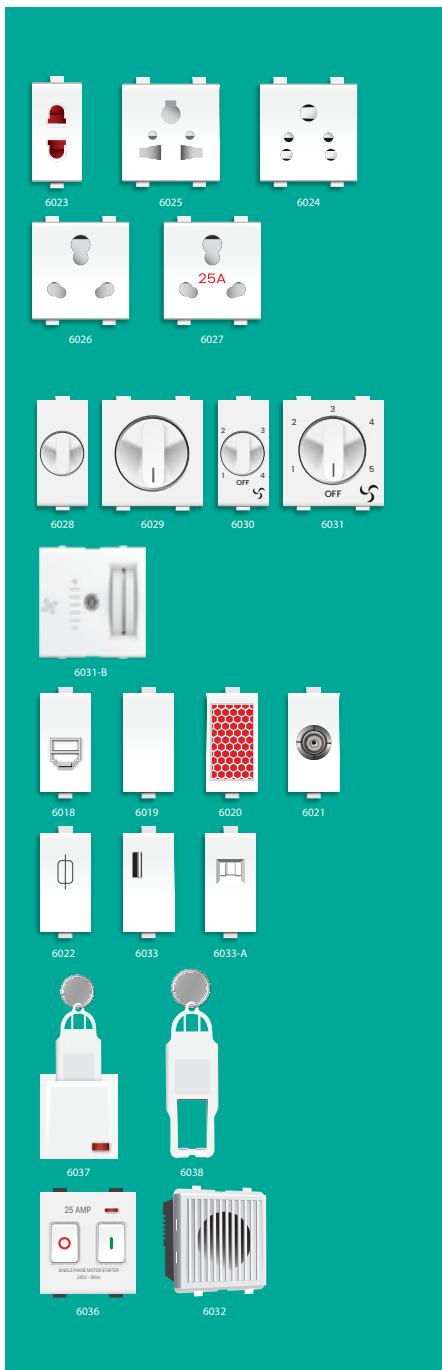

DOUBLE BORDER PLATES

**STYLISH,
CRAFTY,
FABULOUS.**

Code	Mod.	Product	White	Grey & Black	Pkg.
WIDE					
10A SWITCHES 240V~ WIDE					
6001	1M	10A. 1 Way switch	114.00	138.00	20
6002	1M	10A. 2 Way switch	140.00	158.00	20
6003	1M	10A. Bell Push	140.00	158.00	20
6004	1M	10A. Bell Push with indicator	153.00	176.00	20
6006	1M	20A. 1 Way switch	166.00	191.00	20
6008	1M	20A. 1 Way switch with indicator	219.00	226.00	20
6007	1M	20A. 2 Way switch	235.00	260.00	20
STEP					
10A SWITCHES 240V~ STEP					
2001	1M	10A. 1 Way switch	125.00	160.00	20
2002	1M	10A. 2 Way switch	147.00	167.00	20
2003	1M	10A. Bell Push	147.00	167.00	20
2004	1M	10A. Bell Push with indicator	161.00	185.00	20
2006	1M	20A. 1 Way switch	176.00	202.00	20
2008	1M	20A. 1 Way switch with indicator	231.00	258.00	20
2007	1M	20A. 2 Way switch	268.00	293.00	20
PREMIUM					
10A SWITCHES 240V~ PREMIUM					
2001-A	1M	10A. 1 Way switch	85.00	105.00	20
2002-A	1M	10A. 2 Way switch	115.00	140.00	20
2003-A	1M	10A. Bell Push	115.00	140.00	20
2004-A	1M	10A. Bell Push with indicator	135.00	160.00	20
2006-A	1M	20A. 1 Way switch	165.00	190.00	20
2008-A	1M	20A. 1 Way switch with indicator	175.00	200.00	20
2007-A	1M	20A. 2 Way switch	210.00	240.00	20
WIDE					
2M SWITCHES 240V~ WIDE					
6009	2M	10A. 1 Way Switch	187.00	218.00	10
6010	2M	10A. 2 Way Switch	213.00	245.00	10
6012	2M	10A. 1 Way Switch with indicator	240.00	271.00	10
6011	2M	10A. Bell Push	220.00	258.00	10
6013	2M	10A. Bell Push with indicator	239.00	271.00	10
6014	2M	20A. 1 Way Switch	234.00	266.00	10
6016	2M	20A. 1 Way Switch with indicator	288.00	320.00	10
6016-A	2M	20A. 2 Way switch	280.00	320.00	10
6017	2M	32A. DP switch with Indicator 2 M	325.00	460.00	10