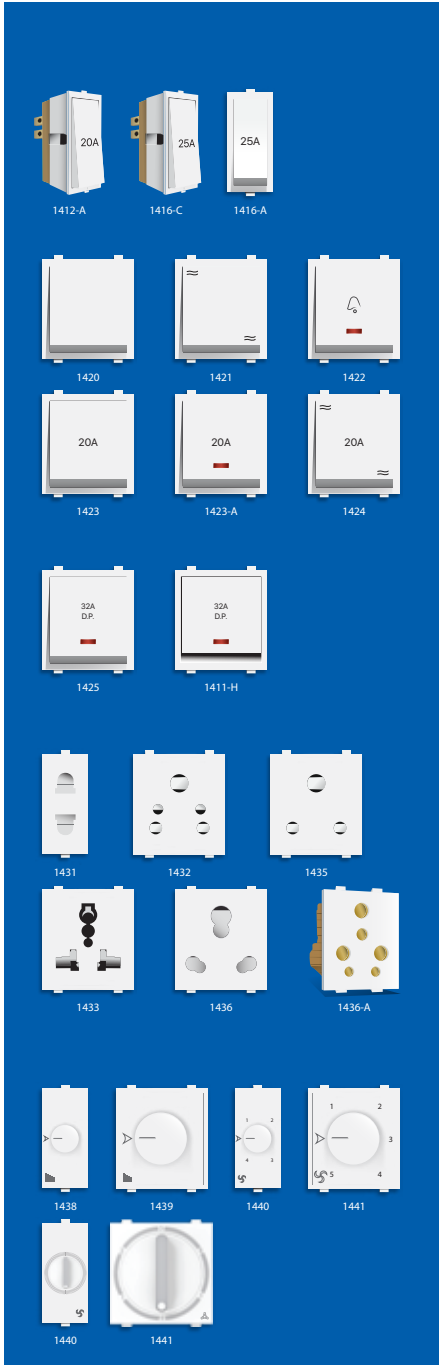

Code	Mod.	Product	White	Grey & Black	Pkg.

ROCKER

25A SWITCHES 240V~ ROCKER

1412-A	1M	20A 1 Way Porcelain Switch	151.00	176.00	20
1416-C	1M	25A 1 Way Porcelain Switch	210.00	235.00	20
1416-A	1M	25A. 1 Way Switch with indicator	224.00	249.00	20

ROCKER SERIES

2M SWITCHES 240V~ ROCKER

1420	1M	10A. 1 Way Switch	116.00	141.00	10
1421	1M	10A. 2 Way Switch	139.00	164.00	10
1422	1M	10A. Bell Push with indicator	155.00	180.00	10
1423	1M	20A. 1 Way Switch	175.00	200.00	10
1423-A	1M	20A. 1 Way Switch with indicator	190.00	210.00	10
1424	1M	20A. 2 Way Switch	174.00	197.00	10

32A. D. P. SWITCHES 240V~

1425	1M	32 A D.P Switch	365.00	390.00	10
1411-H	1M	32 A D.P Switch (FLAT)	375.00	400.00	10

SOCKET WITH & W/O SAFETY SHUTTER

1431	1M	6A. 2 Pin Socket With Shutter	97.00	109.00	20
1432	2M	6A. 2 in 1 Socket With Shutter	121.00	146.00	10
1434	2M	6A. 2 in 1 Socket W/O Shutter	116.00	141.00	10
1434-A	2M	10A. Socket HD	141.00	166.00	10
1435	2M	6A. 3 Pin Socket With Shutter	135.00	151.00	10
1436	2M	6/16A. Universal Socket	214.00	239.00	10
1436-A	2M	6/16A. Universal with Porcelain	233.00	258.00	10
1433	2M	13A. International Socket	225.00	281.00	10
1437	2M	25A. Universal Socket with Porcelain	273.00	298.00	10

DIMMERS & FAN REGULATORS

1438	1M	Mini Dimmer	254.00	272.00	10
1439	2M	Medium Dimmer	339.00	360.00	10
1440	1M	4 Step Fan Regulator	336.00	352.00	10
1441	2M	5 Step Fan Regulator	481.00	506.00	10