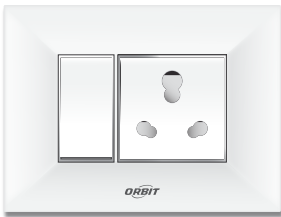

LAVISH WHITE

Cover Frame with Metal Support Frame (Rate Per Piece)

MODULE	1M	2M	3M	4M	6M	8M (H)	8M (SQ)	12M	16M	18M
CODE	5052	5053	5054	5055	5056	5057	5058	5059	5060	5061
MRP WHITE	150.00	151.00	174.00	202.00	318.00	422.00	422.00	469.00	543.00	554.00
MRP GREY	249.00	249.00	261.00	272.00	393.00	520.00	520.00	618.00	705.00	723.00
PKG.	10	10	10	10	10	10	10	05	05	05

NOTE: Colours show may not match actual product colours due to printing limitations