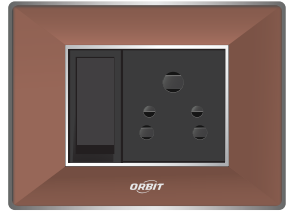

COPPER GOLD