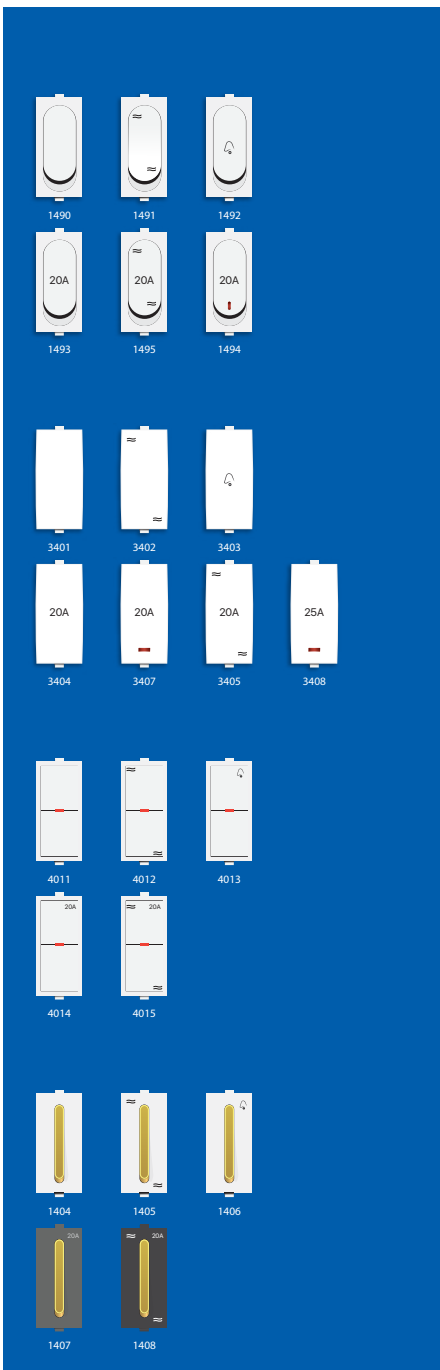

BYE! BYE! OLD PACKAGING ----->

SOCKETS

NOW IN **NEW** PACKAGING

BYE! BYE! OLD PACKAGING ----->

DINGO COVER PLATE

NOW IN **NEW** PACKAGING

Code	Mod.	Product	White	Grey & Black	Pkg.
ROCKERS SERIES					
10A SWITCHES 240V~ ROCKERS					
1401	1M	10A. 1 Way Switch	92.00	106.00	20
1402	1M	10A. 2 Way Switch	108.00	117.00	20
1414	1M	10A. 1 Way Switch with indicator	115.00	128.00	20
1403	1M	10A. Bell Push	108.00	117.00	20
1415	1M	10A. Bell Push with indicator	130.00	147.00	20
1412	1M	20A. 1 Way Switch	126.00	146.00	20
1416	1M	20A. 1 Way Switch with indicator	174.00	197.00	20
1413	1M	20A. 2 Way Switch	191.00	216.00	20
PREMIUM SERIES					
10A SWITCHES 240V~ PREMIUM					
1404	1M	10A. 1 Way Switch	90.00	120.00	20
1405	1M	10A. 2 Way Switch	138.00	168.00	20
1406	1M	10A. Bell Push	138.00	168.00	20
1410	1M	10A. Bell Push with indicator	153.00	177.00	20
1407	1M	20A. 1 Way Switch	150.00	180.00	20
1409	1M	20A. 1 Way Switch with indicator	220.00	250.00	20
1408	1M	20A. 2 Way Switch	175.00	225.00	20
FLAT SERIES					
10A SWITCHES 240V~ FLAT					
1411-A	1M	10A. 1 Way Switch	92.00	106.00	20
1411-B	1M	10A. 2 Way Switch	109.00	122.00	20
1411-C	1M	10A. Bell Push	109.00	122.00	20
1411-G	1M	10A. Bell Push with indicator	113.00	138.00	20
1411-D	1M	20A. 1 Way Switch	129.00	154.00	20
1411-F	1M	20A. 1 Way Switch with indicator	174.00	197.00	20
1411-E	1M	20A. 2 Way Switch	181.00	206.00	20
DIMPLE SERIES					
10A SWITCHES 240V~ DIMPLE					
4001	1M	10A. 1 Way Switch	92.00	106.00	20
4002	1M	10A. 2 Way Switch	108.00	117.00	20
4004	1M	10A. 1 Way Switch with indicator	115.00	128.00	20
4003	1M	10A. Bell Push	108.00	117.00	20
4005	1M	10A. Bell Push with indicator	130.00	147.00	20
4006	1M	20A. 1 Way Switch	126.00	146.00	20
4008	1M	20A. 1 Way Switch with indicator	174.00	197.00	20
4007	1M	20A. 2 Way Switch	181.00	216.00	20