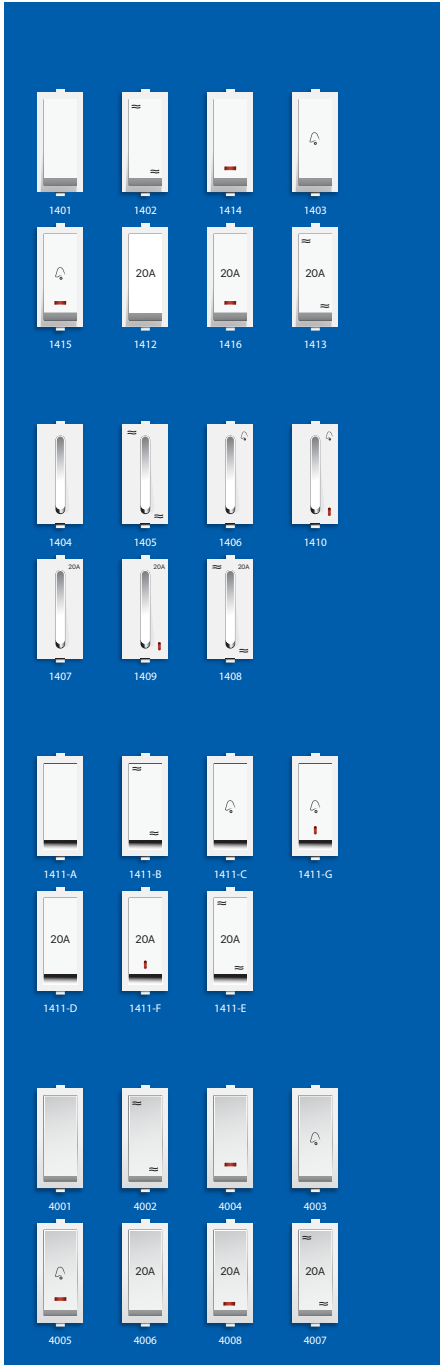

BYE! BYE! OLD PACKAGING ----->

SOCKETS

NOW IN **NEW** PACKAGING

BYE! BYE! OLD PACKAGING ----->

DINGO COVER PLATE

NOW IN **NEW** PACKAGING

Code	Mod.	Product	White	Grey & Black	Pkg.
ROCKERS SERIES					
10A SWITCHES 240V~ ROCKERS					
1401	1M	10A. 1 Way Switch	92.00	106.00	20
1402	1M	10A. 2 Way Switch	108.00	117.00	20
1414	1M	10A. 1 Way Switch with indicator	115.00	128.00	20
1403	1M	10A. Bell Push	108.00	117.00	20
1415	1M	10A. Bell Push with indicator	130.00	147.00	20
1412	1M	20A. 1 Way Switch	126.00	146.00	20
1416	1M	20A. 1 Way Switch with indicator	174.00	197.00	20
1413	1M	20A. 2 Way Switch	191.00	216.00	20
PREMIUM SERIES					
10A SWITCHES 240V~ PREMIUM					
1404	1M	10A. 1 Way Switch	90.00	120.00	20
1405	1M	10A. 2 Way Switch	138.00	168.00	20
1406	1M	10A. Bell Push	138.00	168.00	20
1410	1M	10A. Bell Push with indicator	153.00	177.00	20
1407	1M	20A. 1 Way Switch	150.00	180.00	20
1409	1M	20A. 1 Way Switch with indicator	220.00	250.00	20
1408	1M	20A. 2 Way Switch	175.00	225.00	20
FLAT SERIES					
10A SWITCHES 240V~ FLAT					
1411-A	1M	10A. 1 Way Switch	92.00	106.00	20
1411-B	1M	10A. 2 Way Switch	109.00	122.00	20
1411-C	1M	10A. Bell Push	109.00	122.00	20
1411-G	1M	10A. Bell Push with indicator	113.00	138.00	20
1411-D	1M	20A. 1 Way Switch	129.00	154.00	20
1411-F	1M	20A. 1 Way Switch with indicator	174.00	197.00	20
1411-E	1M	20A. 2 Way Switch	181.00	206.00	20
DIMPLE SERIES					
10A SWITCHES 240V~ DIMPLE					
4001	1M	10A. 1 Way Switch	92.00	106.00	20
4002	1M	10A. 2 Way Switch	108.00	117.00	20
4004	1M	10A. 1 Way Switch with indicator	115.00	128.00	20
4003	1M	10A. Bell Push	108.00	117.00	20
4005	1M	10A. Bell Push with indicator	130.00	147.00	20
4006	1M	20A. 1 Way Switch	126.00	146.00	20
4008	1M	20A. 1 Way Switch with indicator	174.00	197.00	20
4007	1M	20A. 2 Way Switch	181.00	216.00	20